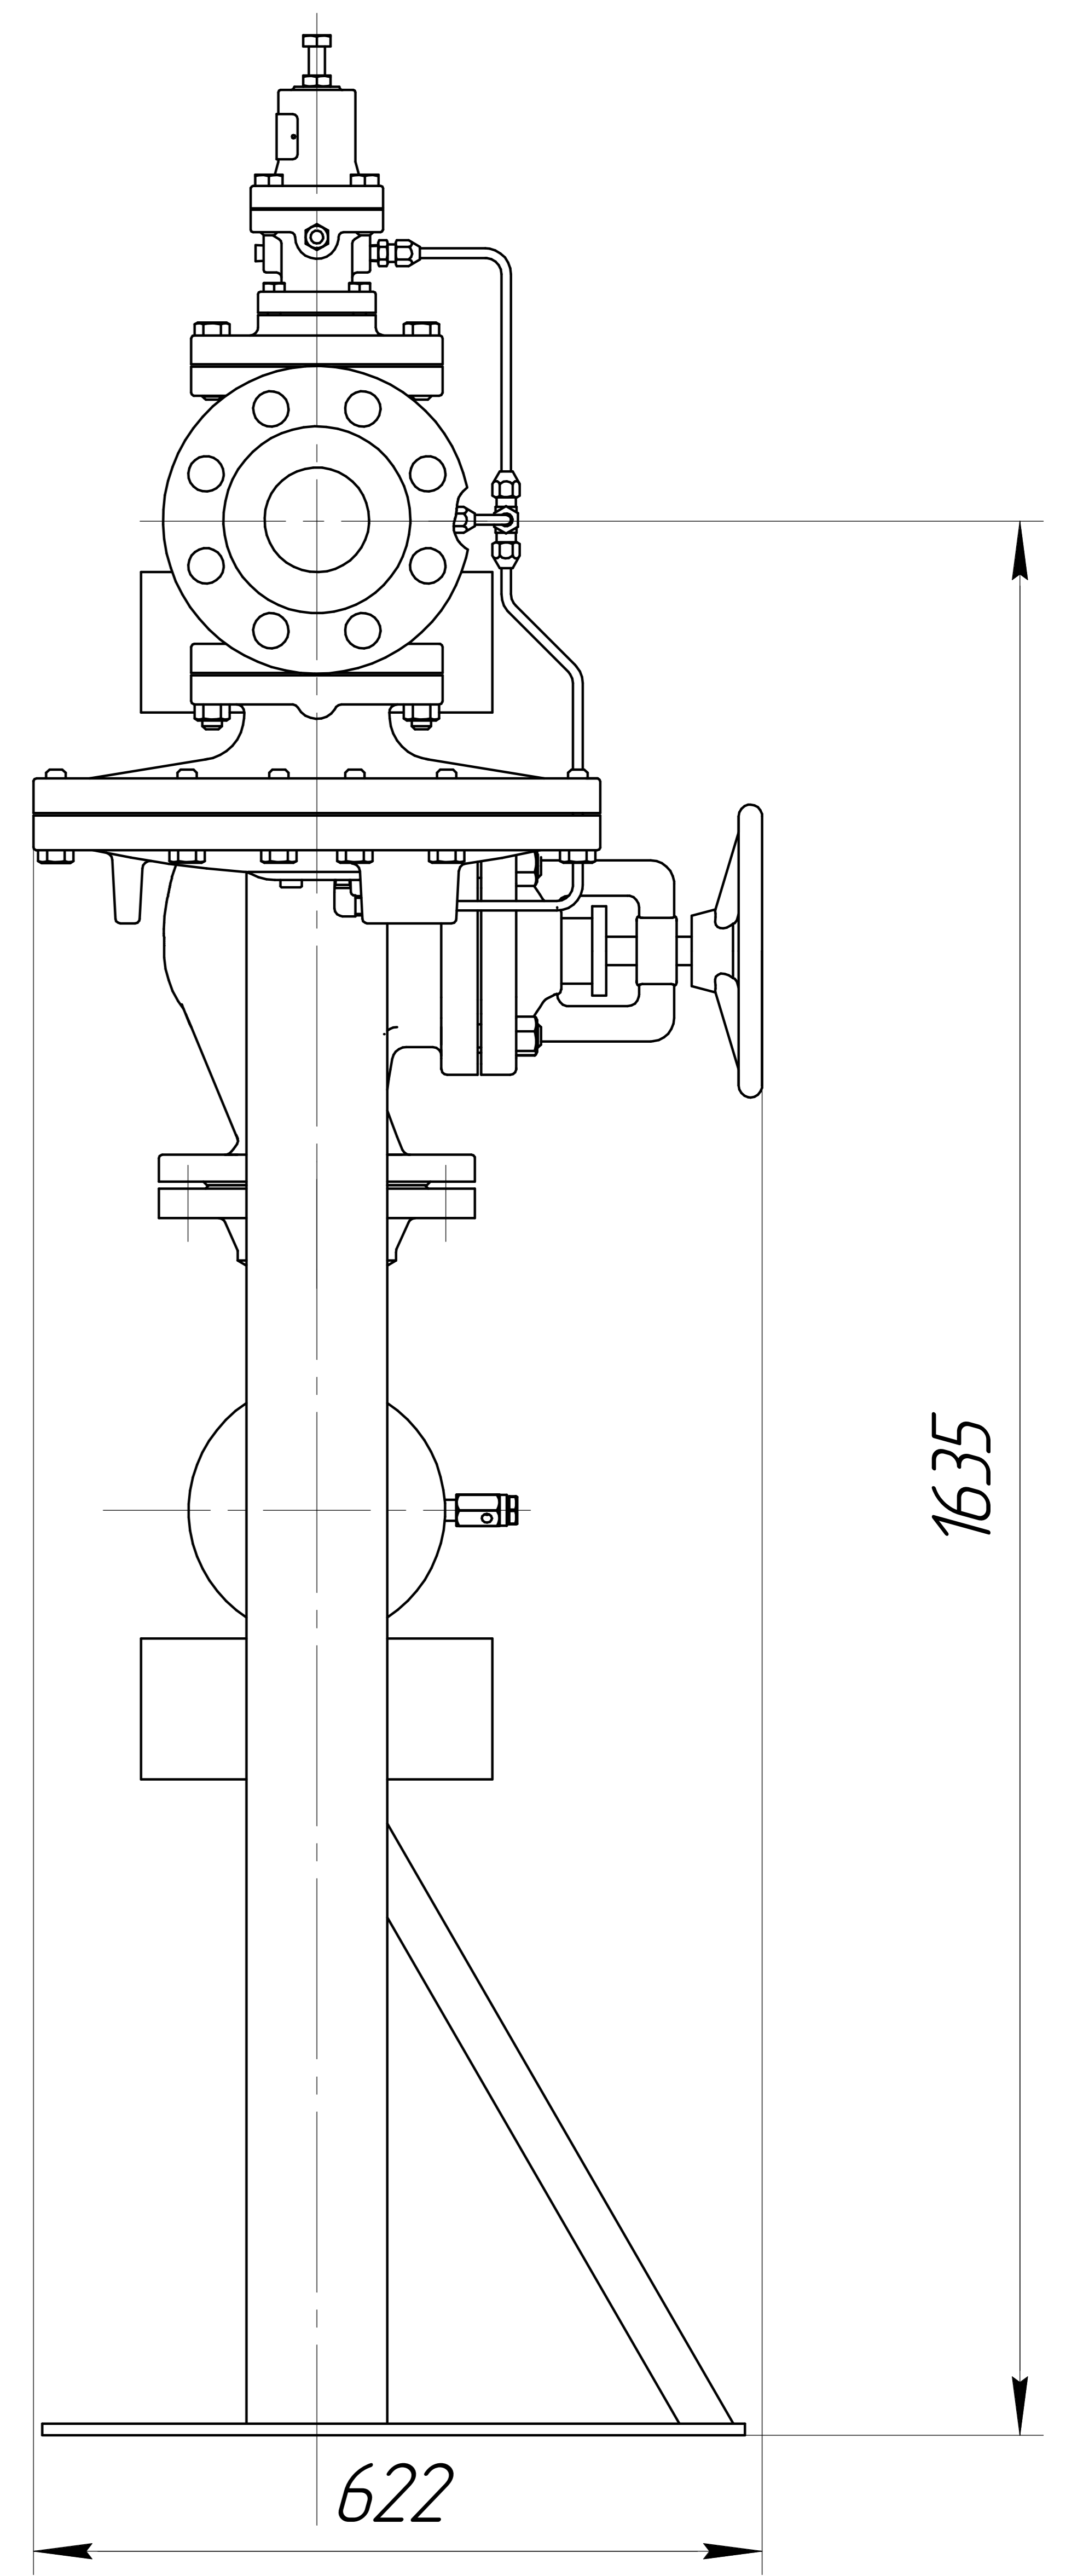

Перв. примен.	ТДТА.7787.01.00.00 ГЧ
Справ. №	
Подп. и дата	
Инв. № дубл.	
Взам. инв. №	
Подп. и дата	
Инв. № подл.	

				ТДТА.7787.01.00.00 ГЧ				
Изм.	Лист	№ докум.	Подп.	Дата	Распределительный коллектор ГРАНСТИМ РК DN200 L=1500мм с обвязкой Габаритный чертеж	Лит.	Масса	Масштаб
Разраб.							380	1:10
Пров.						Лист	Листов	1
Т.контр.						Компания АДЛ		
Н.контр.						Копировал		
Утв.						Формат А3		