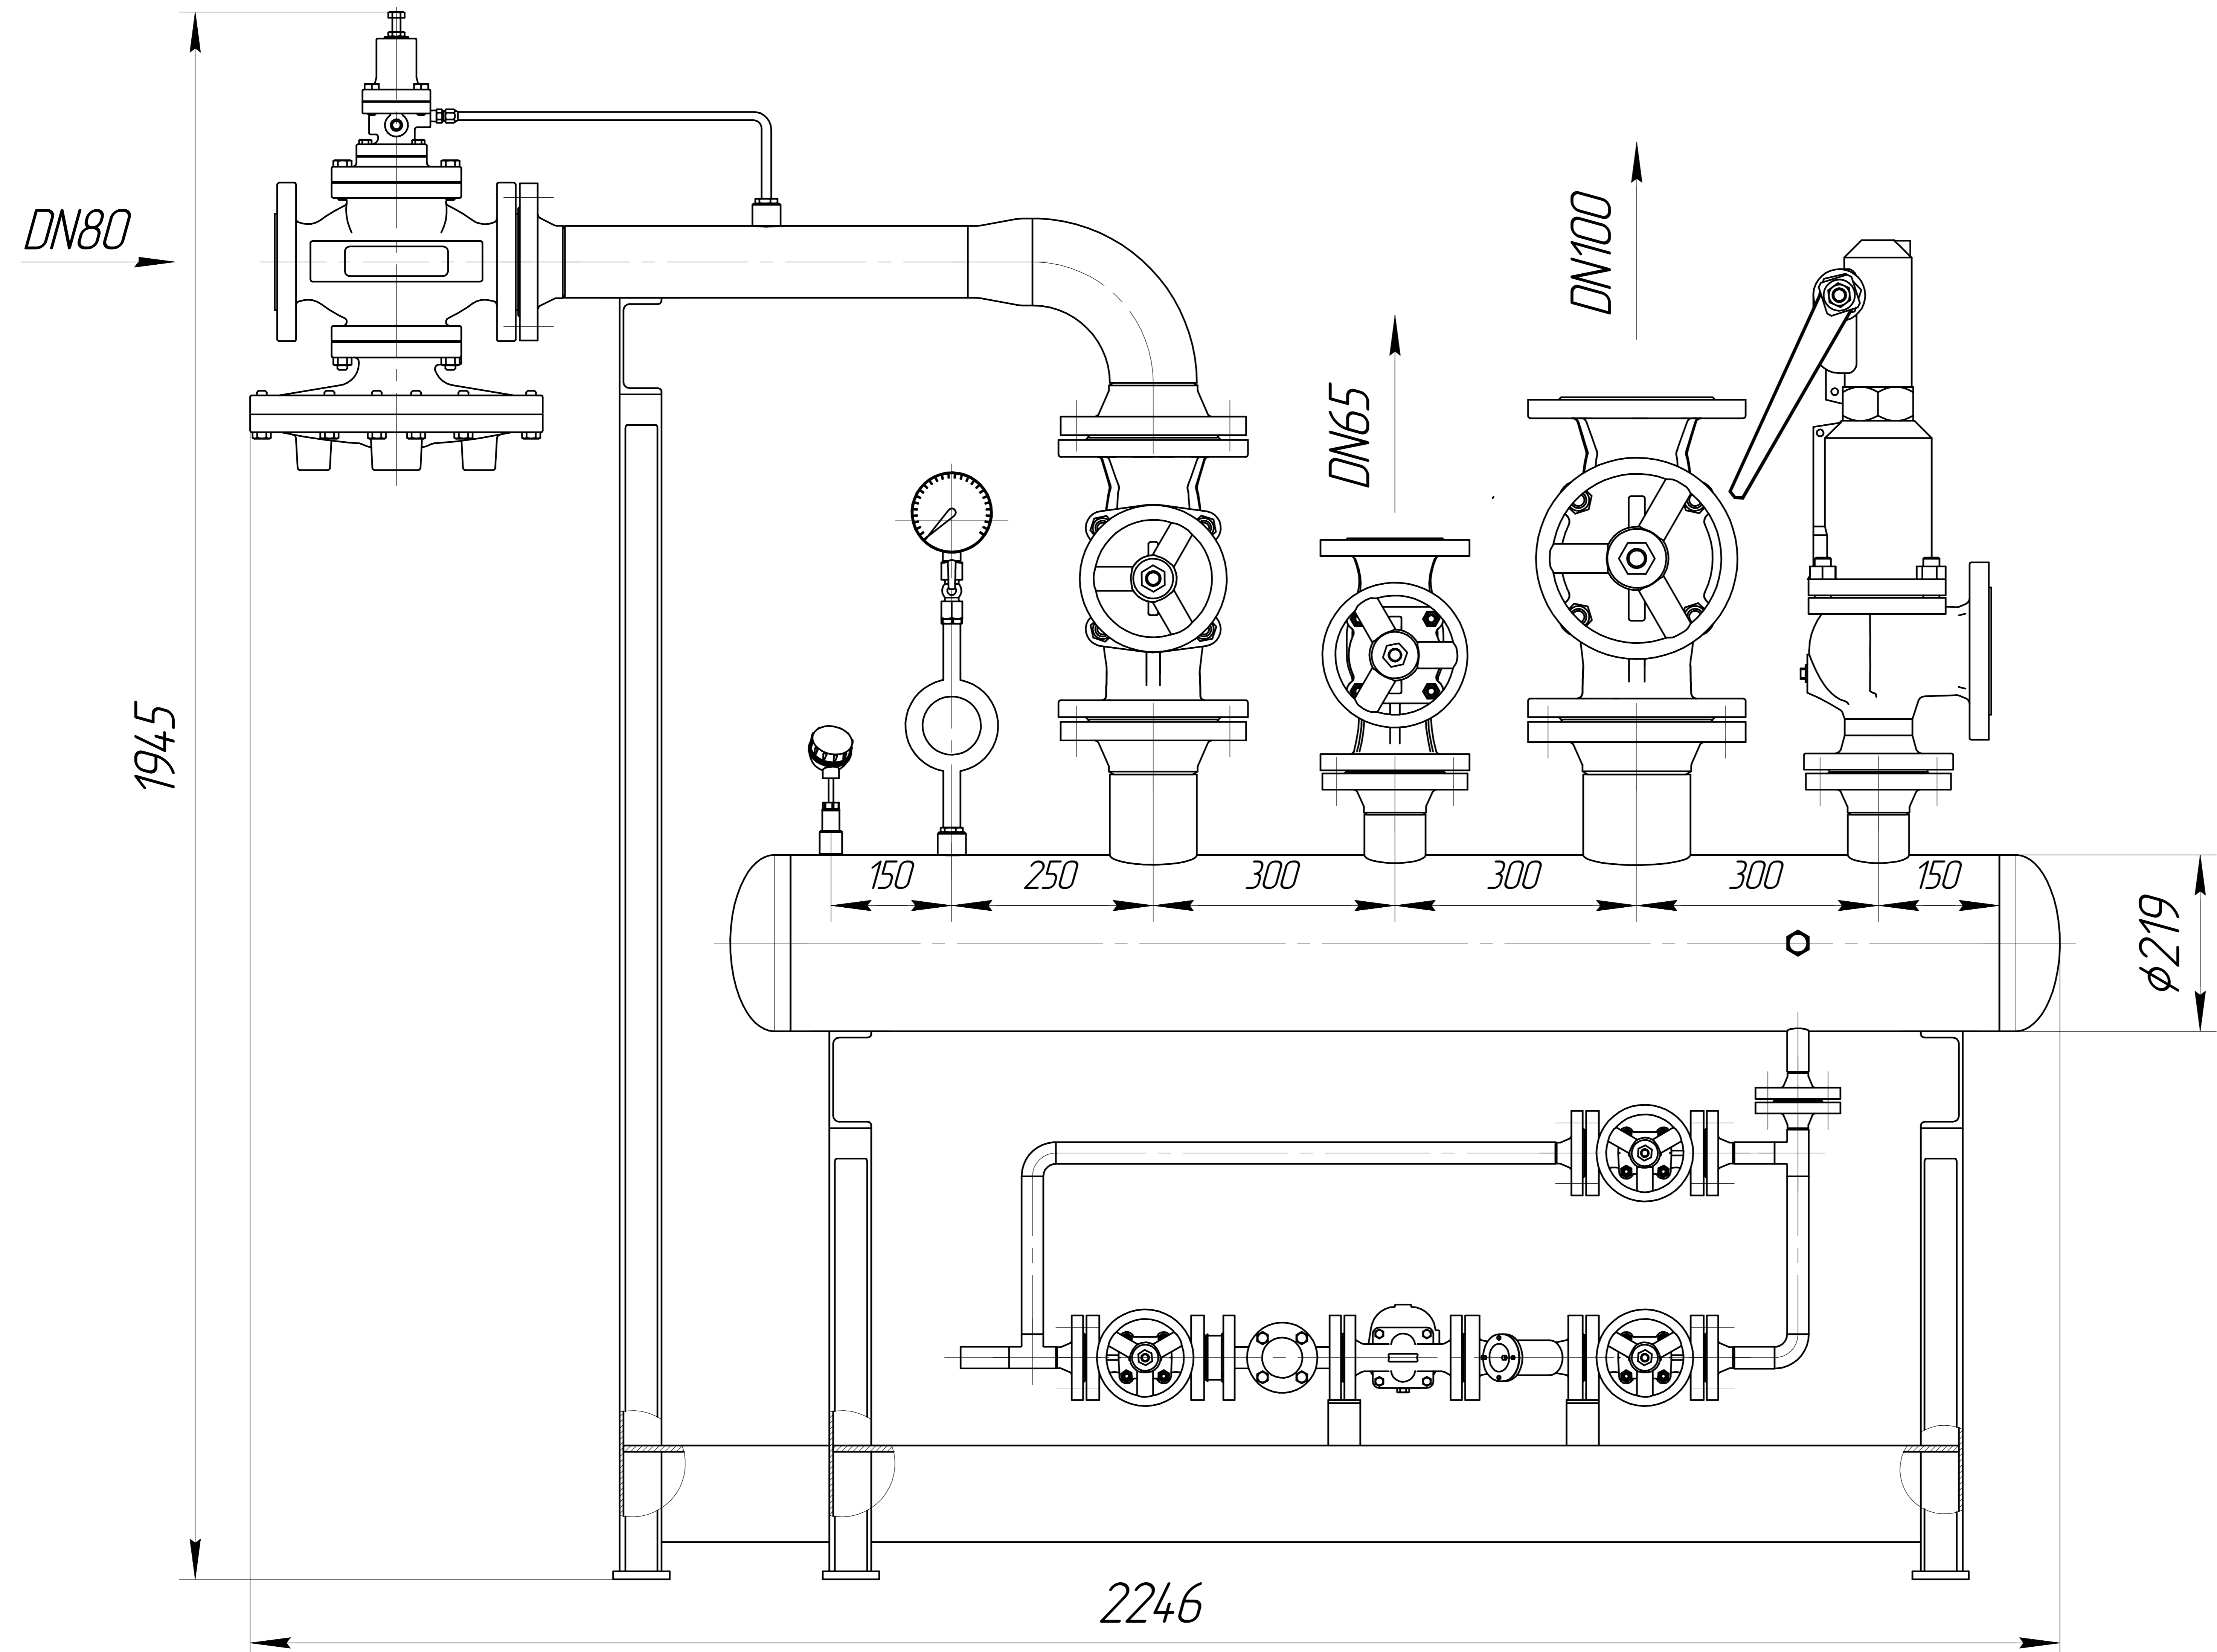

Перв. примен.	ТДТА.7787.01.00.00 ГЧ
Справ. №	
Подп. и дата	
Инв. № дубл.	
Взам. инв. №	
Подп. и дата	
Инв. № подл.	

				ТДТА.7787.01.00.00 ГЧ				
Изм.	Лист	№ докум.	Подп.	Дата	Распределительный коллектор ГРАНСТИМ РК DN200 L=1500мм с обвязкой Габаритный чертеж	Лит.	Масса	Масштаб
Разраб.							380	1:10
Пров.						Лист	Листов	1
Т.контр.						Компания АДЛ		
Н.контр.						Копировал		
Утв.						Формат А3		