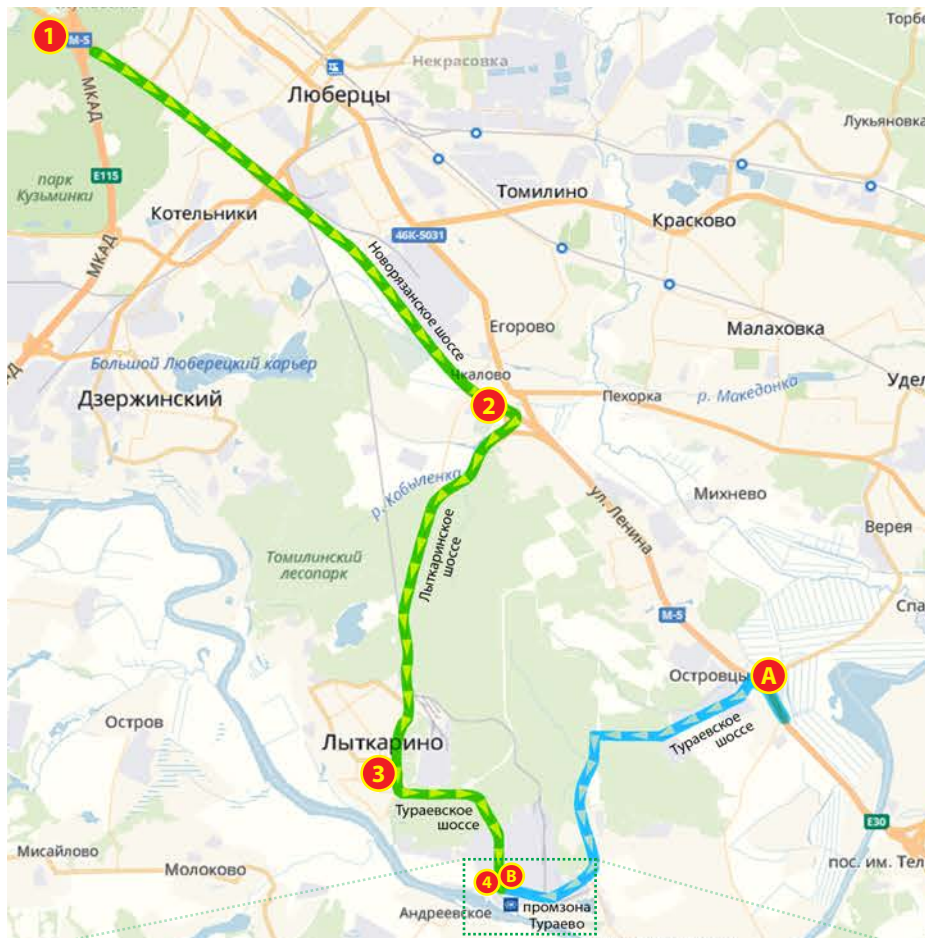

АДЛ

Разработка, производство и поставки оборудования для инженерных систем

www.adl.ru

+7 (495) 937-89-68

доб: 4003, 4004, 4009, 4010

Схема проезда на склад АДЛ в Лыткарино

Отгрузка производится только при наличии доверенности и извещения об отгрузке
При себе иметь паспорт

пн-пт, с 8⁰⁰ до 17⁰⁰

проезд из Москвы

проезд из области

Адрес

GPS-координаты

Московская область,
город Лыткарино,
промзона Тураево,
строение 25

широта **55°33'22"N**
(55.556054) долгота **37°56'35"E**
(37.94314)