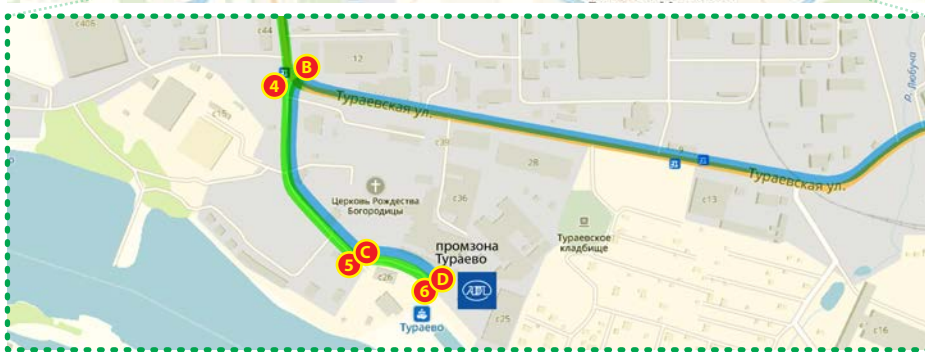

АДЛ

Разработка, производство и поставки оборудования для инженерных систем

www.adl.ru

+7 (495) 937-89-68

доб: 4003, 4004, 4009, 4010

Схема проезда на склад АДЛ в Лыткарино

Отгрузка производится только при наличии доверенности и извещения об отгрузке
При себе иметь паспорт

пн-пт, с 8⁰⁰ до 17⁰⁰

проезд из Москвы

проезд из области

Адрес

GPS-координаты

Московская область,
город Лыткарино,
промзона Тураево,
строение 25

широта **55°33'22"N**
(55.556054) долгота **37°56'35"E**
(37.94314)