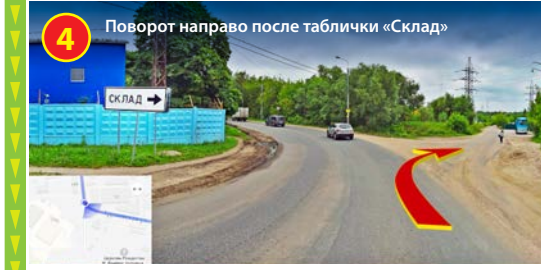

АДЛ

Разработка, производство и поставки оборудования для инженерных систем

www.adl.ru

+7 (495) 937-89-68

доб: 4003, 4004, 4009, 4010

Схема проезда на склад АДЛ в Лыткарино

Отгрузка производится только при наличии доверенности и извещения об отгрузке
При себе иметь паспорт

пн-пт, с 8⁰⁰ до 17⁰⁰

проезд из Москвы

проезд из области

Адрес

GPS-координаты

Московская область,
город Лыткарино,
промзона Тураево,
строение 25

широта **55°33'22"N**
(55.556054) долгота **37°56'35"E**
(37.94314)