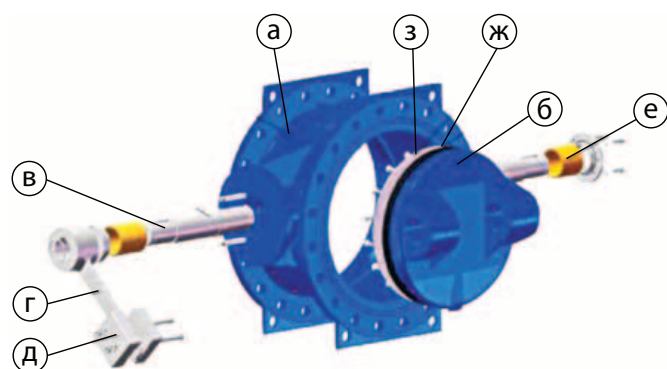

ОБРАТНЫЕ КЛАПАНЫ

Обратный клапан «Гранлок» серии RD18, PN 1,0–1,6 МПа, DN 400–1400, с рычагом и противовесом

Применение

Для трубопроводов, транспортирующих техническую горячую и холодную воду, нейтральные среды. Клапан предназначен для защиты трубопровода от обратного потока рабочей среды.

Сделано в 

Технические характеристики

Рабочая температура	-10...+80 °С
Макс. температура (в кратковременном режиме)	+120 °С
Максимальное давление	1,0 / 1,6 МПа
Присоединение	Фланцевое

Спецификация

1	Корпус	Высокопрочный чугун GGG40
2	Диск	Высокопрочный чугун GGG40
3	Вал	Нержавеющая сталь AISI 420
4	Рычаг	Высокопрочный чугун GGG40
5	Противовес	Чугун GG25
6	Установочное кольцо	66Mn4
7	Прокладка	Нержавеющая сталь AISI 304
8	Уплотнительное кольцо	NBR/EPDM
9	Подшипник вала	Алюминий-бронза
10	Уплотнительное кольцо	EPDM
11	Стопорное кольцо	Нержавеющая сталь AISI 304
12	Болт	Нержавеющая сталь AISI 304

Основные детали оборудования

- а. Корпус
- б. Диск
- в. Вал
- г. Рычаг
- д. Противовес
- е. Подшипник вала
- ж. Уплотнительное кольцо
- з. Стопорное кольцо

ОБРАТНЫЕ КЛАПАНЫ**Размеры PN1,0 МПа, (мм)**

DN	L	I1	I2	e1	e2	h1	h2	D2	b	D1	K	n×Ø d
400	310	370	400	418	376	395	372	565	24,5	480	515	16×28
450	330	430	450	470	420	440	405	615	25,5	530	565	20×28
500	350	475	500	495	453	490	460	670	26,5	582	620	20×28
600	390	570	600	592	540	580	555	780	30	682	725	20×31
700	430	590	700	688	623	635	642	895	32,5	794	840	24×31
800	470	660	800	715	656	713	735	1015	35	901	950	24×34
900	510	680	900	825	740	795	830	1115	37,5	1001	1050	28×24
1000	550	700	1000	832	764	890	920	1230	40	1112	1160	28×37
1200	630	850	1200	1000	900	1042	1087	1455	45	1328	1380	32×41
1400	710	1000	1400	1246	1100	1200	1280	1675	46	1530	1590	36×44