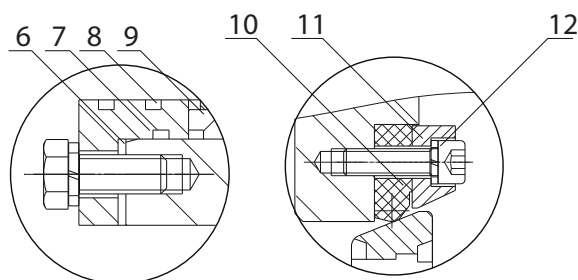

Основные детали оборудования

- а. Корпус
- б. Диск
- в. Вал
- г. Рычаг
- д. Противовес
- е. Подшипник вала
- ж. Уплотнительное кольцо
- з. Стопорное кольцо

ОБРАТНЫЕ КЛАПАНЫ**Размеры PN1,0 МПа, (мм)**

DN	L	I1	I2	e1	e2	h1	h2	D2	b	D1	K	n×Ø d
400	310	370	400	418	376	395	372	565	24,5	480	515	16×28
450	330	430	450	470	420	440	405	615	25,5	530	565	20×28
500	350	475	500	495	453	490	460	670	26,5	582	620	20×28
600	390	570	600	592	540	580	555	780	30	682	725	20×31
700	430	590	700	688	623	635	642	895	32,5	794	840	24×31
800	470	660	800	715	656	713	735	1015	35	901	950	24×34
900	510	680	900	825	740	795	830	1115	37,5	1001	1050	28×24
1000	550	700	1000	832	764	890	920	1230	40	1112	1160	28×37
1200	630	850	1200	1000	900	1042	1087	1455	45	1328	1380	32×41
1400	710	1000	1400	1246	1100	1200	1280	1675	46	1530	1590	36×44

Размеры PN 1,6 МПа, (мм)

DN	L	I1	I2	e1	e2	h1	h2	D2	b	D1	K	n×Ø d
400	310	370	400	418	376	395	372	565	28	480	525	16×31
450	330	430	450	470	420	440	405	615	30	548	585	20×31
500	350	475	500	495	453	490	460	670	31,5	609	650	20×34
600	390	570	600	592	540	580	555	780	36	720	770	20×37
700	430	590	700	688	623	635	642	895	39,5	794	840	24×37
800	470	660	800	715	656	713	735	1015	43	901	950	24×41
900	510	680	900	825	740	795	830	1115	46,5	1001	1050	28×41
1000	550	700	1000	832	764	890	920	1230	50	1112	1170	28×44
1200	630	850	1200	1000	900	1042	1087	1455	57	1328	1390	32×50
1400	710	1000	1400	1246	1100	1200	1280	1675	60	1530	1590	36×50