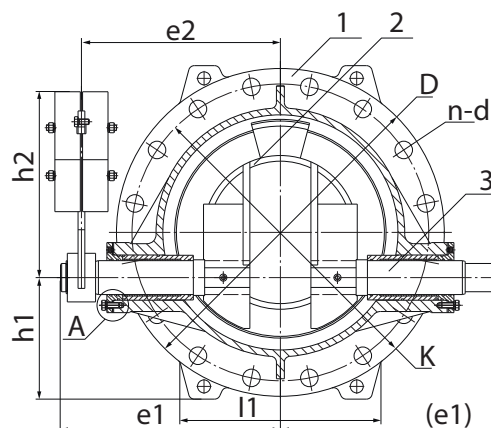

Основные детали оборудования

- а. Корпус
- б. Диск
- в. Вал
- г. Рычаг
- д. Противовес
- е. Подшипник вала
- ж. Уплотнительное кольцо
- з. Стопорное кольцо

ОБРАТНЫЕ КЛАПАНЫ**Размеры PN1,0 МПа, (мм)**

DN	L	I1	I2	e1	e2	h1	h2	D2	b	D1	K	n×Ø d
400	310	370	400	418	376	395	372	565	24,5	480	515	16×28
450	330	430	450	470	420	440	405	615	25,5	530	565	20×28
500	350	475	500	495	453	490	460	670	26,5	582	620	20×28
600	390	570	600	592	540	580	555	780	30	682	725	20×31
700	430	590	700	688	623	635	642	895	32,5	794	840	24×31
800	470	660	800	715	656	713	735	1015	35	901	950	24×34
900	510	680	900	825	740	795	830	1115	37,5	1001	1050	28×24
1000	550	700	1000	832	764	890	920	1230	40	1112	1160	28×37
1200	630	850	1200	1000	900	1042	1087	1455	45	1328	1380	32×41
1400	710	1000	1400	1246	1100	1200	1280	1675	46	1530	1590	36×44

Размеры PN 1,6 МПа, (мм)

DN	L	I1	I2	e1	e2	h1	h2	D2	b	D1	K	n×Ø d
400	310	370	400	418	376	395	372	565	28	480	525	16×31
450	330	430	450	470	420	440	405	615	30	548	585	20×31
500	350	475	500	495	453	490	460	670	31,5	609	650	20×34
600	390	570	600	592	540	580	555	780	36	720	770	20×37
700	430	590	700	688	623	635	642	895	39,5	794	840	24×37
800	470	660	800	715	656	713	735	1015	43	901	950	24×41
900	510	680	900	825	740	795	830	1115	46,5	1001	1050	28×41
1000	550	700	1000	832	764	890	920	1230	50	1112	1170	28×44
1200	630	850	1200	1000	900	1042	1087	1455	57	1328	1390	32×50
1400	710	1000	1400	1246	1100	1200	1280	1675	60	1530	1590	36×50