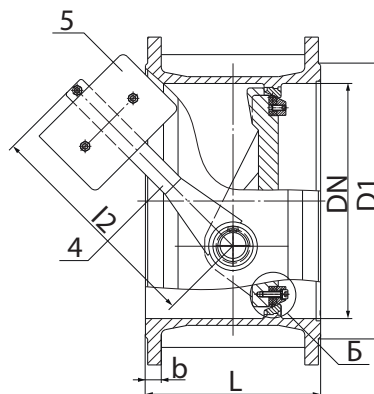

Основные детали оборудования

- а. Корпус
- б. Диск
- в. Вал
- г. Рычаг
- д. Противовес
- е. Подшипник вала
- ж. Уплотнительное кольцо
- з. Стопорное кольцо

ОБРАТНЫЕ КЛАПАНЫ**Размеры PN1,0 МПа, (мм)**

DN	L	I1	I2	e1	e2	h1	h2	D2	b	D1	K	n×Ø d
400	310	370	400	418	376	395	372	565	24,5	480	515	16×28
450	330	430	450	470	420	440	405	615	25,5	530	565	20×28
500	350	475	500	495	453	490	460	670	26,5	582	620	20×28
600	390	570	600	592	540	580	555	780	30	682	725	20×31
700	430	590	700	688	623	635	642	895	32,5	794	840	24×31
800	470	660	800	715	656	713	735	1015	35	901	950	24×34
900	510	680	900	825	740	795	830	1115	37,5	1001	1050	28×24
1000	550	700	1000	832	764	890	920	1230	40	1112	1160	28×37
1200	630	850	1200	1000	900	1042	1087	1455	45	1328	1380	32×41
1400	710	1000	1400	1246	1100	1200	1280	1675	46	1530	1590	36×44

Размеры PN 1,6 МПа, (мм)

DN	L	I1	I2	e1	e2	h1	h2	D2	b	D1	K	n×Ø d
400	310	370	400	418	376	395	372	565	28	480	525	16×31
450	330	430	450	470	420	440	405	615	30	548	585	20×31
500	350	475	500	495	453	490	460	670	31,5	609	650	20×34
600	390	570	600	592	540	580	555	780	36	720	770	20×37
700	430	590	700	688	623	635	642	895	39,5	794	840	24×37
800	470	660	800	715	656	713	735	1015	43	901	950	24×41
900	510	680	900	825	740	795	830	1115	46,5	1001	1050	28×41
1000	550	700	1000	832	764	890	920	1230	50	1112	1170	28×44
1200	630	850	1200	1000	900	1042	1087	1455	57	1328	1390	32×50
1400	710	1000	1400	1246	1100	1200	1280	1675	60	1530	1590	36×50